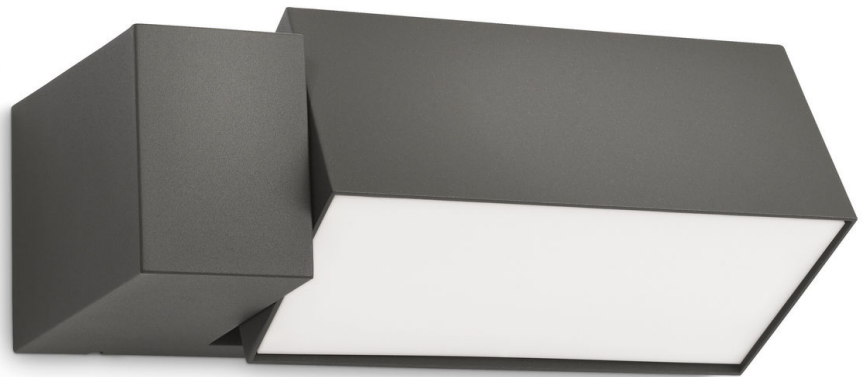

PHILIPS

Wandleuchte

myGarden

Border

Anthrazit

8719514385467

Sparen mit Stil

Verwandeln Sie Ihren Garten mit dieser modernen, grauen Wandleuchte für den Außenbereich in einen einladenden Ort. Sie sorgt für ein warmweißes, energiesparendes Licht, das Sie genau dorthin richten können, wo Sie es benötigen. Selbst in der Nacht wirkt Ihr Garten gemütlich und einladend.

Ein Auge für Details

Jedes Stück wurde aus qualitativ hochwertigen Komponenten und widerstandsfähigen Materialien wie Spritzguss-Aluminium und Edelstahl gefertigt.

Zahlreiche Einsatzmöglichkeiten

Wand-, Sockel-, Wege- oder Deckenleuchten aus der Außenbeleuchtungskollektion von Philips sind hervorragend für den Garten, die Terrasse, einen Weg oder den Balkon geeignet, wo sie nach Sonnenuntergang eine warme und entspannende Atmosphäre erzeugen und dafür sorgen, dass Sie auch im Dunkeln nicht vom Weg abkommen.

Sonstiges

- Speziell geeignet für: Garten und Terrasse
- Stil: Zeitgenössisch
- Typ: Wandleuchte

Produktabmessungen und -gewicht

- Höhe: 9.3 cm
- Länge: 26.8 cm
- Nettogewicht: 1.367 kg
- Breite: 14.8 cm