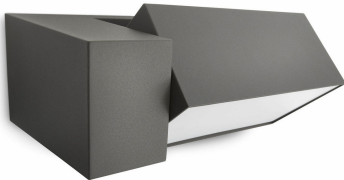

PHILIPS

Wandleuchte

myGarden

Border

Anthrazit

8719514385467

Sparen mit Stil

Verwandeln Sie Ihren Garten mit dieser modernen, grauen Wandleuchte für den Außenbereich in einen einladenden Ort. Sie sorgt für ein warmweißes, energiesparendes Licht, das Sie genau dorthin richten können, wo Sie es benötigen. Selbst in der Nacht wirkt Ihr Garten gemütlich und einladend.

Sonstiges

- Speziell geeignet für: Garten und Terrasse
- Stil: Zeitgenössisch
- Typ: Wandleuchte

Produktabmessungen und -gewicht

- Höhe: 9.3 cm
- Länge: 26.8 cm
- Nettogewicht: 1.367 kg
- Breite: 14.8 cm