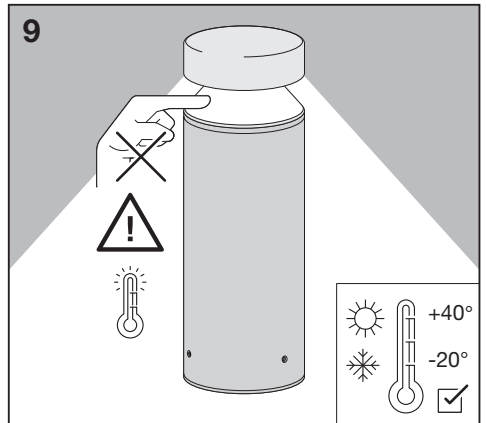

Outdoor Bollard Pole