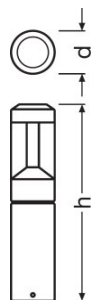

TECHNISCHE DATEN

Elektrische Daten

Betriebsart	Netzspannung
Netzfrequenz	50/60 Hz
Netzleistungsfaktor λ	>0,5
Nennleistung	12,00 W
Nennspannung	220...240 V
Nennstrom	0,096 A

Photometrische Daten

Farbtemperatur	3000 K
Lichtausbeute	50 lm/W
Lichtstrom	610 lm
Lichtfarbe (Bezeichnung)	Warm White
Farbwiedergabeindex Ra	≥ 80
Standardabweichung des Farbabgleichs	<6 sdc _m

Lichttechnische Daten

Ausstrahlungswinkel	210,00 °
----------------------------	----------

— Abmessungen & Gewicht

Durchmesser	110,0 mm
Höhe	500,0 mm
Produktgewicht	1900,00 g

Farben & Materialien

Gehäusefarbe	Grau
Produktfarbe	Grau
Gehäusematerial	Aluminium