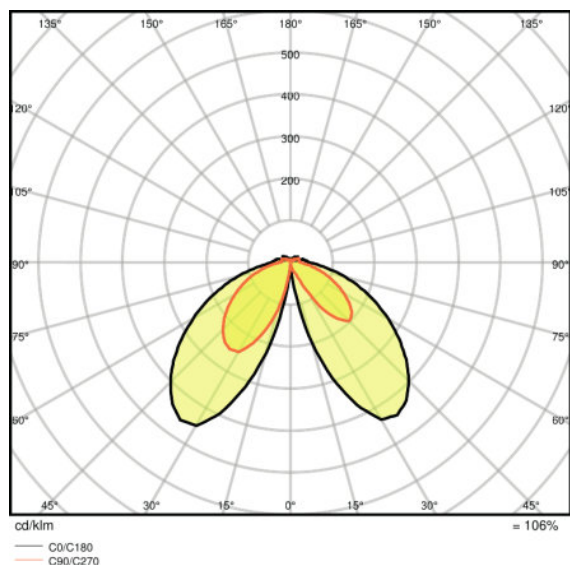

Lichtverteilung

LVK Polar

TECHNISCHE AUSSTATTUNG

- Vollständiges Montage- und Anschlusszubehör enthalten

VERPACKUNGSMITTEL

Produkt-Code	Produkt-Bezeichnung	Verpackungseinheit (Stück pro Einheit)	Abmessungen (Länge x Breite x Höhe)	Volumen	Gewicht brutto
4058075074859	LED BOLLARD 500 LANTERN 12 W 3000 K GY	Versandschachtel 2	405 mm x 205 mm x 555 mm	46.08 dm³	4618.00 g

Die genannten Produktnummern beschreiben die kleinste bestellbare Mengeneinheit. Eine Versandeinheit kann mehrere Einzelprodukte beinhalten. Als Bestellmenge verwenden Sie bitte das Ein- oder Mehrfache einer Versandeinheit.

REFERENZEN / VERWEISE

Zur Garantie siehe
▶ www.ledvance.de/garantie

HAFTUNGS-AUSSCHLUSS

Änderungen und Irrtümer vorbehalten. Vergewissern Sie sich, dass Sie immer den neuesten Stand verwenden.