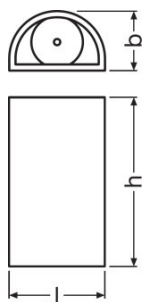

Lichttechnische Daten

Ausstrahlungswinkel	280,00 °
----------------------------	----------

— Abmessungen & Gewicht

Länge	55,0 mm
Breite	90,0 mm
Höhe	160,0 mm
Produktgewicht	480,00 g

Farben & Materialien

Gehäusefarbe	Weiß
Produktfarbe	Weiß