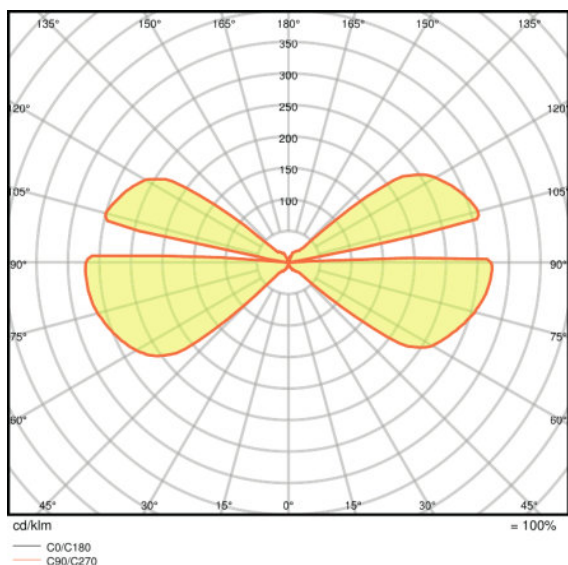

Lichtverteilung

LVK Polar

TECHNISCHE AUSSTATTUNG

- Vollständiges Montage- und Anschlusszubehör enthalten

VERPACKUNGSMITTEL

Produkt-Code	Produkt-Bezeichnung	Verpackungseinheit (Stück pro Einheit)	Abmessungen (Länge x Breite x Höhe)	Volumen	Gewicht brutto
4058075075078	LED FACADE UPDOWN 12 W 3000 K WT	Versandschachtel 6	245 mm x 240 mm x 195 mm	11.47 dm³	3193.00 g

Die genannten Produktnummern beschreiben die kleinste bestellbare Mengeneinheit. Eine Versandeinheit kann mehrere Einzelprodukte beinhalten. Als Bestellmenge verwenden Sie bitte das Ein- oder Mehrfache einer Versandeinheit.

REFERENZEN / VERWEISE

Zur Garantie siehe
▶ www.ledvance.de/garantie

HAFTUNGS-AUSSCHLUSS

Änderungen und Irrtümer vorbehalten. Vergewissern Sie sich, dass Sie immer den neuesten Stand verwenden.