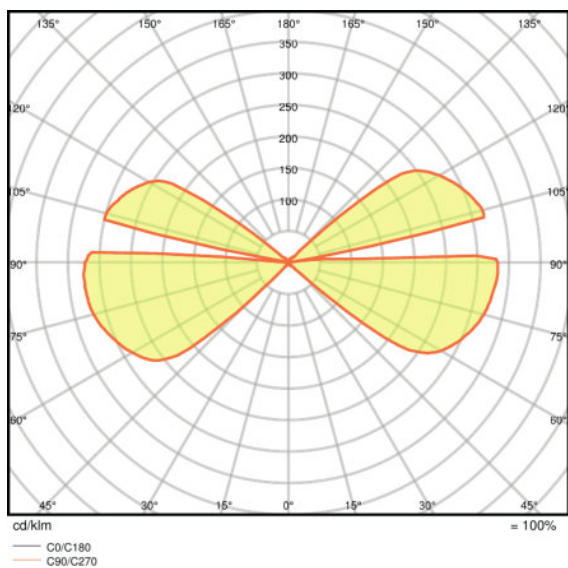

Lichtverteilung

LVK Polar

TECHNISCHE AUSSTATTUNG

- Vollständiges Montage- und Anschlusszubehör enthalten

VERPACKUNGSMITTEL

Produkt-Code	Produkt-Bezeichnung	Verpackungseinheit (Stück pro Einheit)	Abmessungen (Länge x Breite x Höhe)	Volumen	Gewicht brutto
4058075075054	LED FACADE UPDOWN 12 W 3000 K GY	Versandschachtel 6	245 mm x 240 mm x 195 mm	11.47 dm³	3193.00 g

Die genannten Produktnummern beschreiben die kleinste bestellbare Mengeneinheit. Eine Versandeinheit kann mehrere Einzelprodukte beinhalten. Als Bestellmenge verwenden Sie bitte das Ein- oder Mehrfache einer Versandeinheit.

REFERENZEN / VERWEISE

Zur Garantie siehe
▶ www.ledvance.de/garantie

HAFTUNGS-AUSSCHLUSS

Änderungen und Irrtümer vorbehalten. Vergewissern Sie sich, dass Sie immer den neuesten Stand verwenden.