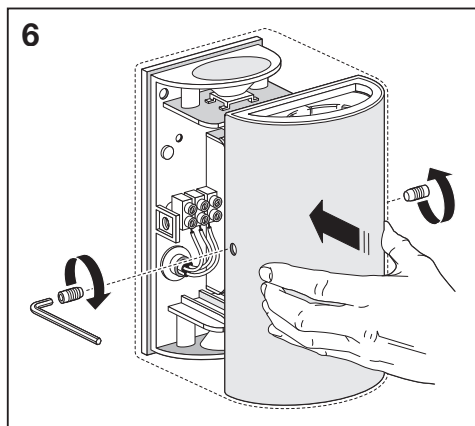

Outdoor Facade Updown