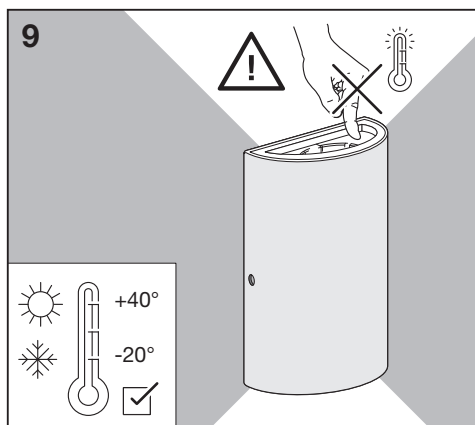

Outdoor Facade Updown