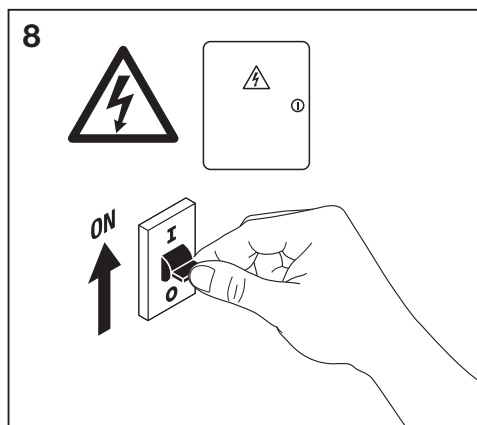

Outdoor Facade Updown