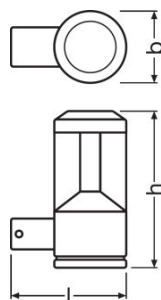

Lichttechnische Daten

Ausstrahlungswinkel	210,00 °
----------------------------	----------

— Abmessungen & Gewicht

Länge	176,0 mm
Breite	110,0 mm
Höhe	240,0 mm
Produktgewicht	1300,00 g

Farben & Materialien