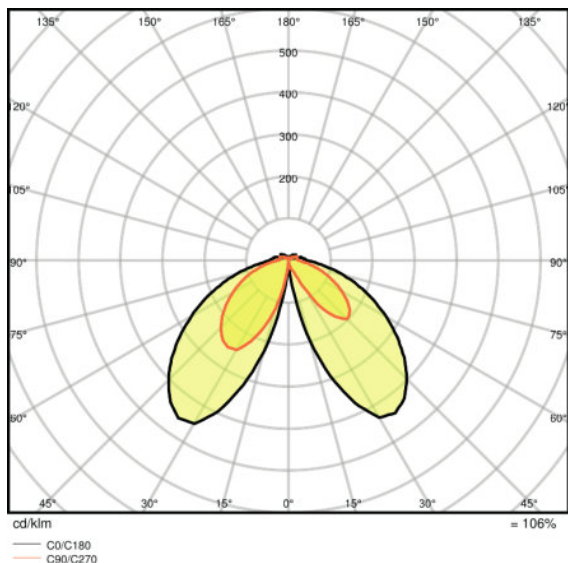

Lichtverteilung

LVK Polar

TECHNISCHE AUSSTATTUNG

- Vollständiges Montage- und Anschlusszubehör enthalten

VERPACKUNGSMITTEL

Produkt-Code	Produkt-Bezeichnung	Verpackungseinheit (Stück pro Einheit)	Abmessungen (Länge x Breite x Höhe)	Volumen	Gewicht brutto
4058075074835	LED FACADE LANTERN 12 W 3000 K GY	Versandschachtel 4	425 mm x 285 mm x 315 mm	38.15 dm³	5822.00 g

Die genannten Produktnummern beschreiben die kleinste bestellbare Mengeneinheit. Eine Versandeinheit kann mehrere Einzelprodukte beinhalten. Als Bestellmenge verwenden Sie bitte das Ein- oder Mehrfache einer Versandeinheit.

REFERENZEN / VERWEISE

Zur Garantie siehe www.ledvance.de/garantie

HAFTUNGS-AUSSCHLUSS

Änderungen und Irrtümer vorbehalten. Vergewissern Sie sich, dass Sie immer den neuesten Stand verwenden.