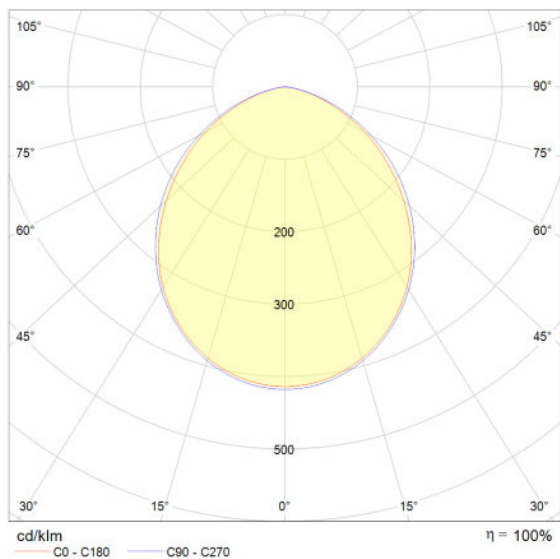

Lichtverteilung

LVK Polar

VERPACKUNGSGINFORMATIONEN

Produkt-Code	Produkt-Bezeichnung	Verpackungseinheit (Stück pro Einheit)	Abmessungen (Länge x Breite x Höhe)	Volumen	Gewicht brutto
4058075810990	FLOODLIGHT LED 50 W 4000 K BK	Versandschachtel 10	482 mm x 348 mm x 232 mm	38.91 dm³	14.21 g

Die genannten Produktnummern beschreiben die kleinste bestellbare Mengeneinheit. Eine Versandeinheit kann mehrere Einzelprodukte beinhalten. Als Bestellmenge verwenden Sie bitte das Ein- oder Mehrfache einer Versandeinheit.

HAFTUNGSAUSSCHLUSS

Änderungen und Irrtümer vorbehalten. Vergewissern Sie sich, dass Sie immer den neuesten Stand verwenden.