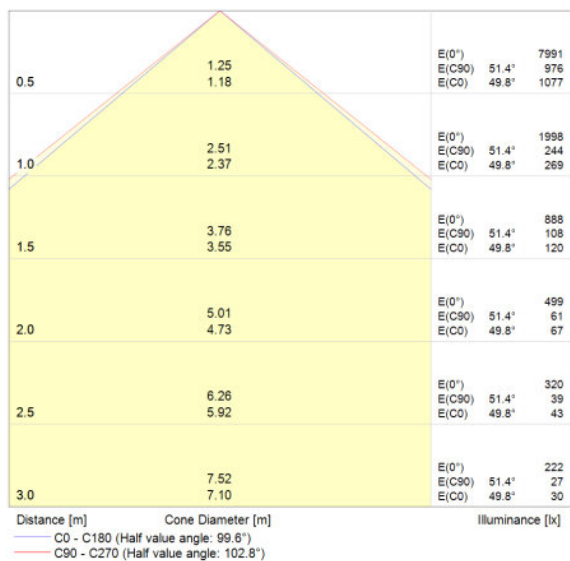

Lichttechnische Daten

Ausstrahlungswinkel	100,00 °
----------------------------	----------

Abmessungen & Gewicht

Länge	187,0 mm
Breite	216,0 mm
Höhe	81,0 mm

Farben & Materialien

Gehäusematerial	Polycarbonat (PC)
Gehäusefarbe	Schwarz
Produktfarbe	Schwarz

Schutzklasse	I
Schutzart	IP65
Normen	CE/CB/TÜV SÜD/EAC/RoHS
Schutzklasse IK (Stoßfestigkeitsgrad)	IK07
Photobiologische Risikogruppe	RG 0

Lichtverteilung

LVK Kegel

LVK Polar

VERPACKUNGSGEOMETRIE

Produkt-Code	Produkt-Bezeichnung	Verpackungseinheit (Stück pro Einheit)	Abmessungen (Länge x Breite x Höhe)	Volumen	Gewicht brutto
4058075001107	FLOODLIGHT LED 50 W 3000 K BK	Versandschachtel 24	491 mm x 421 mm x 459 mm	94.88 dm ³	34346.00 g