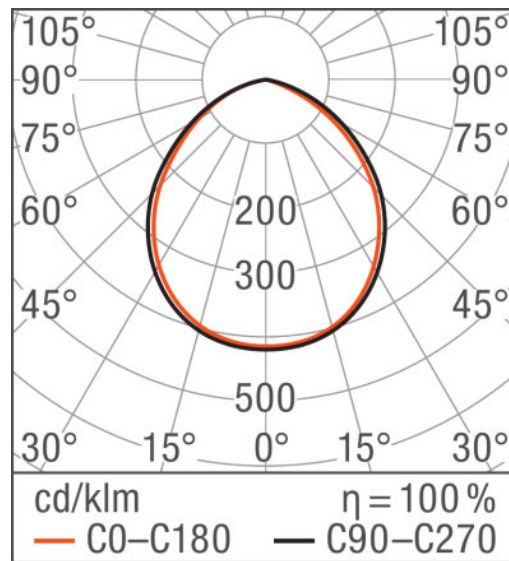

Lichttechnische Daten

Ausstrahlungswinkel	100,00 °
----------------------------	----------

Abmessungen & Gewicht

Länge	187,0 mm
Breite	216,0 mm
Höhe	81,0 mm

Farben & Materialien

Gehäusematerial	Polycarbonat (PC)
Gehäusefarbe	Schwarz
Produktfarbe	Schwarz

Schutzklasse	I
Schutzart	IP65
Normen	CE/CB/TÜV SÜD/EAC/RoHS
Schutzklasse IK (Stoßfestigkeitsgrad)	IK07
Photobiologische Risikogruppe	RG 0

Lichtverteilung

LVK Kegel

LVK Polar

VERPACKUNGSGEOMETRIE

Produkt-Code	Produkt-Bezeichnung	Verpackungseinheit (Stück pro Einheit)	Abmessungen (Länge x Breite x Höhe)	Volumen	Gewicht brutto
4058075001107	FLOODLIGHT LED 50 W 3000 K BK	Versandschachtel 24	491 mm x 421 mm x 459 mm	94.88 dm ³	34346.00 g