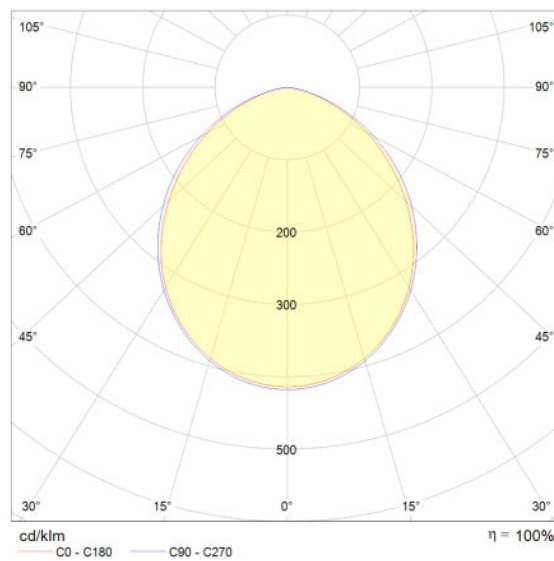

Lichttechnische Daten

Ausstrahlungswinkel	100,00 °
----------------------------	----------

Abmessungen & Gewicht

Länge	167,0 mm
Breite	155,0 mm
Höhe	44,0 mm

Farben & Materialien

Gehäusematerial	Polycarbonat (PC)
Gehäusefarbe	Schwarz
Produktfarbe	Schwarz

Schutzklasse	I
Schutzart	IP65
Normen	CE/CB/TÜV SÜD/EAC/RoHS
Schutzklasse IK (Stoßfestigkeitsgrad)	IK07
Photobiologische Risikogruppe	RG 0

Lichtverteilung

LVK Kegel

LVK Polar

VERPACKUNGSINFORMATIONEN

Produkt-Code	Produkt-Bezeichnung	Verpackungseinheit (Stück pro Einheit)	Abmessungen (Länge x Breite x Höhe)	Volumen	Gewicht brutto
4058075810976	FLOODLIGHT LED 20 W 4000 K BK	Versandschachtel 10	384 mm x 298 mm x 220 mm	25.18 dm ³	8.72 g