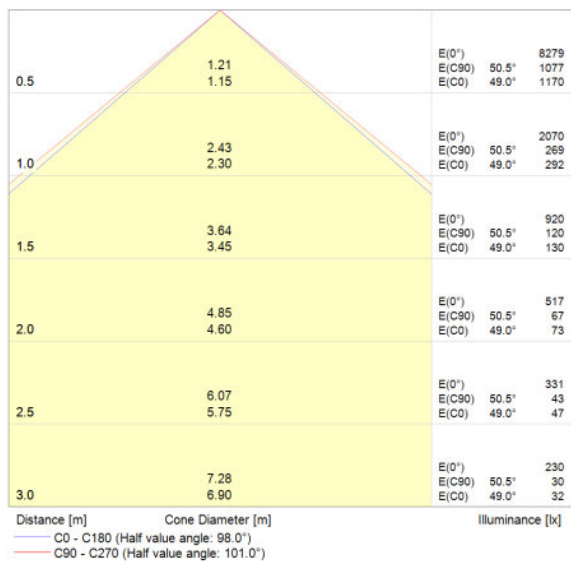

Lichttechnische Daten

Ausstrahlungswinkel	100,00 °
----------------------------	----------

Abmessungen & Gewicht

Länge	167,0 mm
Breite	155,0 mm
Höhe	44,0 mm

Farben & Materialien

Gehäusematerial	Polycarbonat (PC)
Gehäusefarbe	Schwarz
Produktfarbe	Schwarz

Schutzklasse	I
Schutzart	IP65
Normen	CE/CB/TÜV SÜD/EAC/RoHS
Schutzklasse IK (Stoßfestigkeitsgrad)	IK07
Photobiologische Risikogruppe	RG 0

Lichtverteilung

LVK Kegel

LVK Polar

VERPACKUNGSINFORMATIONEN

Produkt-Code	Produkt-Bezeichnung	Verpackungseinheit (Stück pro Einheit)	Abmessungen (Länge x Breite x Höhe)	Volumen	Gewicht brutto
4058075810976	FLOODLIGHT LED 20 W 4000 K BK	Versandschachtel 10	384 mm x 298 mm x 220 mm	25.18 dm ³	8.72 g