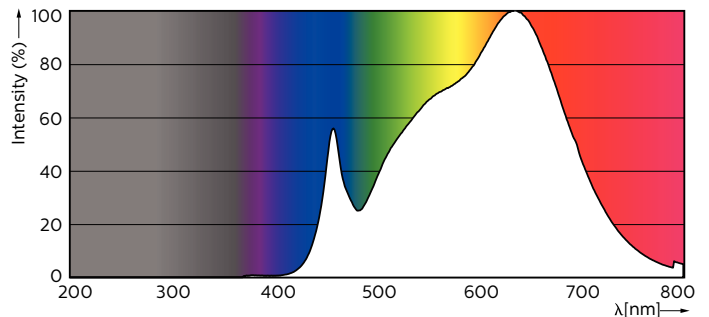

MASTER LEDspot ExpertColor MV 35W GU10 930 36D