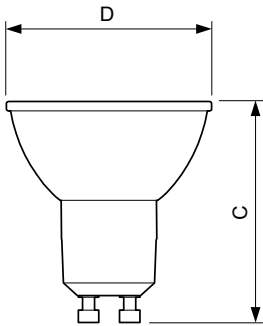

MASTER LEDspot GU10 ExpertColor

Aufwärmzeit bis 60 % Licht (Nom)	0.5 s
Leistungsfaktor (Nom)	0.8
Spannung (Nom)	220-240 V
Temperaturkenndaten	
Gehäusetemperatur (max)	80 °C
Dimmen	
Dimmbar	Ja
Zulassungen und Anwendungseigenschaften	
Geeignet für Akzentbeleuchtung	ja
Energieeffizienz-Label (EEL)	A+
Energieverbrauch kWh/1.000 Std.	4 kWh

Produktdaten

Gesamt-Produktcode	871869670757900
Bestell-Produktname	MASTER LED ExpertColor 3.9-35W GU10 930 36D
EAN/UPC - Produkt	8718696707579
Bestellcode	70757900
Anzahl pro Verpackung	1
Anzahl pro Umverpackung	10
Material-Nr. (12NC)	929001346802
Nettogewicht (Einzelteil)	0.038 kg

Hinweise

- Nicht für Gleichspannung geeignet
- Nicht für elektronische Schalter geeignet
- Max. 80% Luftfeuchtigkeit
- Min. 10 mm Luftraum beim Deckeneinbau zur Gewährleistung der konstanten Wärmeableitung

Abmessungsskizzen

GU10 230V4W-35W 245lm 40D 3000K GU10 Dim

Product	D	C
MASTER LED ExpertColor 3.9-35W GU10 930 36D	50 mm	54 mm

Photometrische Daten