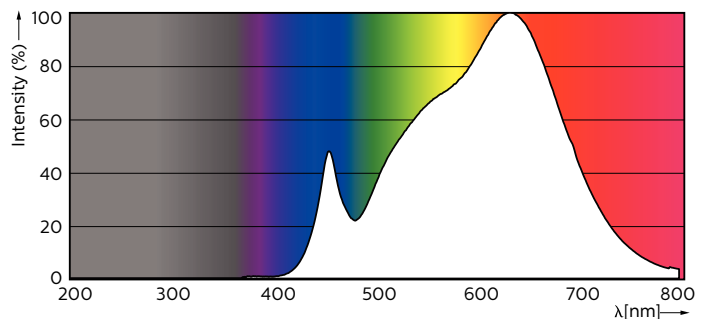

MASTER LEDspot ExpertColor MV 50W GU10 930 36D