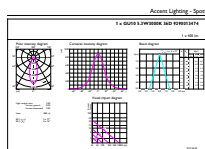

Photometrische Daten

MASTER LEDspot ExpertColor MV 50W GU10 930 36D