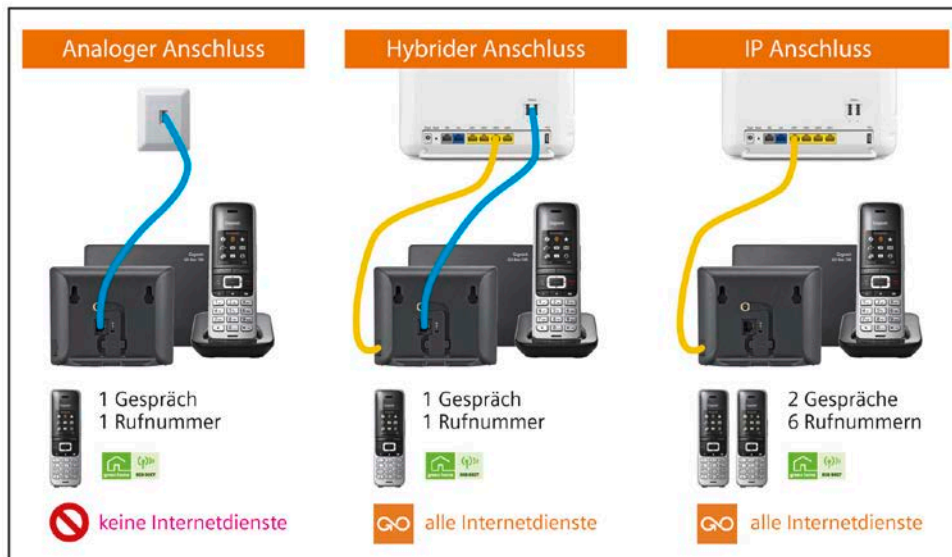

Technische Daten

Konfiguration

- Bis zu 6 Mobilteile anmeldbar (s. hierzu auch www.gigaset.com/de/kompatibilitaet)
- Reichweitenerhöhung mit Gigaset Repeater

Anschluss

1 Festnetz-Anschluss (a/b-analog)
1 IP-/Ethernet-Anschluss (IEEE 802.3) für den IP-basierten Telefon-Anschluss für bis zu 6 Telefonnummern und 2 gleichzeitige Gespräche

Lieferumfang

- 1 Basisstation Gigaset GO-Box 100 mit Aufstellrahmen
- 1 Mobilteil Gigaset E630H mit Akku-Deckel, Verschluss-schraube und Gummiabdeckung für Headset-Buchse
- 1 Ladeschale
- 2 Steckernetzgeräte für Basis und Ladeschale
- 1 Telefonanschlusskabel
- 1 LAN-Kabel
- 2 AAA-Akku (NiMH)
- 1 Gürtelclip
- 1 Bedienungsanleitung

Gerätefarbe

- Schwarz

Datenblatt-Version

- 09.03.2015

Gigaset

Wherever you go.