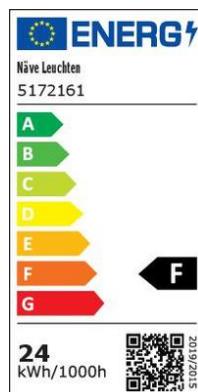

## Näve LED Stripe RGB+weiß 5m indoor

Näve LED Stripe RGB+weiß 5m indoor, inkl. Trafo und Fernbedienung

Artikelnummer: 18.5172161  
Hersteller: Näve

EAN: 4003222853450  
Verfügbarkeit: 131 Stk

# Spezifikationen

<b>Marke</b>	NÄVE
<b>Timerfunktion</b>	7
<b>Notbetriebsdauer h</b>	Der LED Stripe verzaubert Ihre Umgebung mit schönen Lichtakzenten. Der Stripe hat eine Länge von 500 cm und eine Höhe von 0,3 cm. Dank der 150 RGB + 150 Warmweiß LEDs, Farbwechsel- und Dimmfunktion kann er in jeglicher Umgebung eingesetzt werden. Aufgrund der Zuleitungslänge von 150 cm lässt er sich vielseitig platzieren. Der Stripe ist perfekt geeignet, um Gegenstände wie zum Beispiel eine Treppe, das Bett oder den Fernseher gut in Szene zu setzen und gleichzeitig eine tolle Atmosphäre zu schaffen.
<b>Leuchtenart</b>	LED Streifen
<b>Länge cm</b>	500
<b>Breite cm</b>	1
<b>Höhe cm</b>	0.3
<b>Bruttogewicht in Gramm</b>	400
<b>Nettogewicht in Gramm</b>	300
<b>Garantie in Monate</b>	24