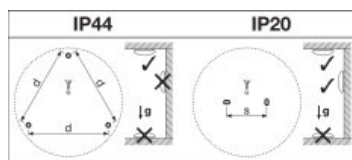

Die genannten Produktnummern beschreiben die kleinste bestellbare Mengeneinheit. Eine Versandeinheit kann mehrere Einzelprodukte beinhalten. Als Bestellmenge verwenden Sie bitte das Ein- oder Mehrfache einer Versandeinheit.

ADDITIONAL CATALOG INFORMATION

REFERENZEN / VERWEISE

Zur Garantie siehe

▶ www.ledvance.de/garantie

HAFTUNGSAUSSCHLUSS

- Änderungen und Irrtümer vorbehalten. Vergewissern Sie sich, dass Sie immer den neuesten Stand verwenden.