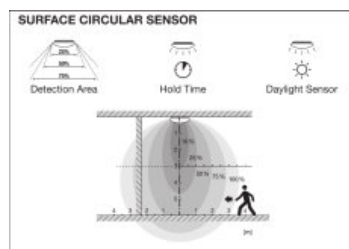

Die genannten Produktnummern beschreiben die kleinste bestellbare Mengeneinheit. Eine Versandeinheit kann mehrere Einzelprodukte beinhalten. Als Bestellmenge verwenden Sie bitte das Ein- oder Mehrfache einer Versandeinheit.

ADDITIONAL CATALOG INFORMATION

REFERENZEN / VERWEISE

Zur Garantie siehe

▶ www.ledvance.de/garantie

HAFTUNGSAUSSCHLUSS

- Änderungen und Irrtümer vorbehalten. Vergewissern Sie sich, dass Sie immer den neuesten Stand verwenden.