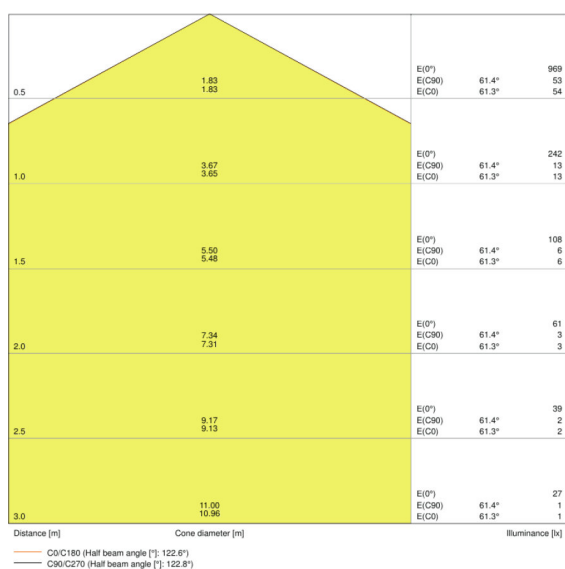

Schutzklasse IK (Stoßfestigkeitsgrad)	IK03
Glühdrahtprüfung nach IEC 695-2-1	650 °C
Photobio. Risikogruppe gemäß EN62778	RG 0
Schutzklasse	I
Schutzart	IP44
Normen	CE/CB/TÜV SÜD/EAC/RoHS

Logistische Daten

Lagertemperaturbereich	-25...+70 °C

Lichtverteilung

LVK Kegel

LVK Polar

TECHNISCHE AUSSTATTUNG

- Ersatz-Abdeckung optional erhältlich

VERPACKUNGSINFORMATIONEN

Produkt-Code	Verpackungseinheit (Stück pro Einheit)	Abmessungen (Länge x Breite x Höhe)	Gewicht brutto	Volumen
4058075314917	Faltschachtel 1	280 mm x 282 mm x 98 mm	394,00 g	7.74 dm³
4058075314924	Versandschachtel 5	522 mm x 302 mm x 314 mm	2595,00 g	49.50 dm³