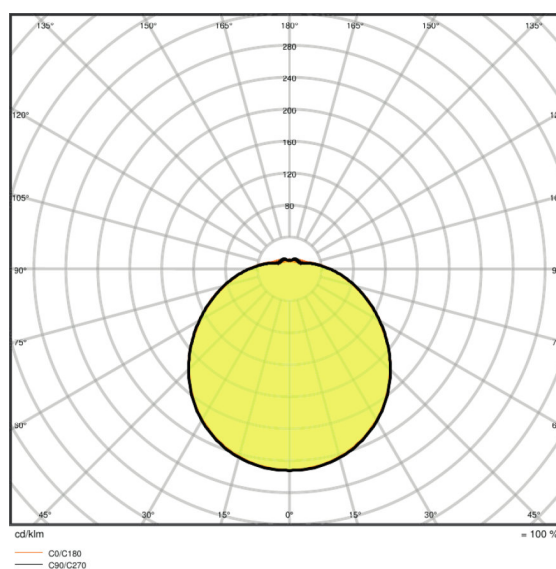

Schutzklasse IK (Stoßfestigkeitsgrad)	IK03
Glühdrahtprüfung nach IEC 695-2-1	650 °C
Photobio. Risikogruppe gemäß EN62778	RG 0
Schutzklasse	I
Schutzart	IP44
Normen	CE/CB/TÜV SÜD/EAC/RoHS

Logistische Daten

Lagertemperaturbereich	-25...+70 °C

Lichtverteilung

LVK Kegel

LVK Polar

TECHNISCHE AUSSTATTUNG

- Ersatz-Abdeckung optional erhältlich

VERPACKUNGSINFORMATIONEN

Produkt-Code	Verpackungseinheit (Stück pro Einheit)	Abmessungen (Länge x Breite x Höhe)	Gewicht brutto	Volumen
4058075314917	Faltschachtel 1	280 mm x 282 mm x 98 mm	394,00 g	7.74 dm³
4058075314924	Versandschachtel 5	522 mm x 302 mm x 314 mm	2595,00 g	49.50 dm³