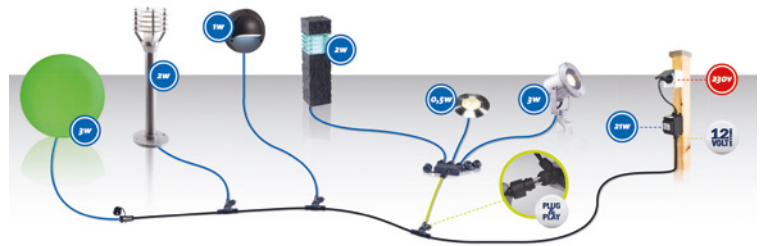

Gartenspot Catalpa

3er Set
LED, GU5.3, 3W, warmweiss, IP44, inkl. Trafo
+ Hauptkabel 4 Anschl., L125x890mm, 92lm
VP CHF 189.–
Art. Nr. 20257

Zusatzspot zu 3er Set
VP CHF 54.–
Art. Nr. 20258

Gartenspot Strahler

Zusatzspot zu 3er Set
VP CHF 54.–
Art. Nr. 20298

Gartenleuchtkugel Ball 30

Ø 300mm, LED-RGB, warmweiss, 2W, inkl. Fern-
bedienung + Trafo, Kabel 1.5M + 6M, IP44, 52lm
VP CHF 119.–
Art. Nr. 20265

Gartenleuchtkugel Ball 40

Ø 400mm, LED-RGB, warmweiss, 3W, inkl. Fern-
bedienung + Trafo, Kabel 1.5M + 6M, IP44, 65lm
VP CHF 169.–
Art. Nr. 20266

Gartenleuchtkugel Ball 50

Ø 500mm, LED-RGB, warmweiss, 4W, inkl. Fern-
bedienung + Trafo, Kabel 1.5M + 6M, IP44, 97lm
VP CHF 219.–
Art. Nr. 20267